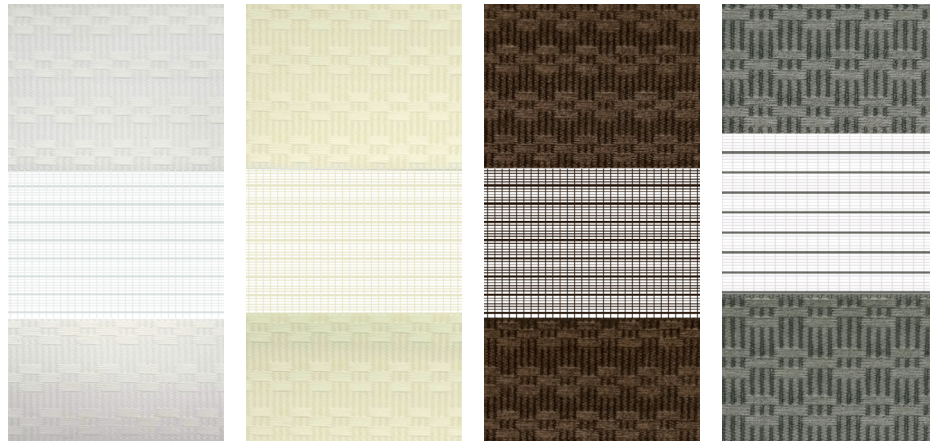

Duo Mayo

WHITE | 2598

IVORY | 2599

CHOCOLATE | 2600

GRAY | 2601

ESPECIFICACIONES

COMPOSICIÓN:	100 % POLIÉSTER
ANCHO DE TELA:	280 cm
LARGO DE ROLLO:	60 m
PESO POR M2:	N/A
BLOQUEO AL UV:	N/A
GROSOR DE TELA:	N/A
APERTURA:	N/A