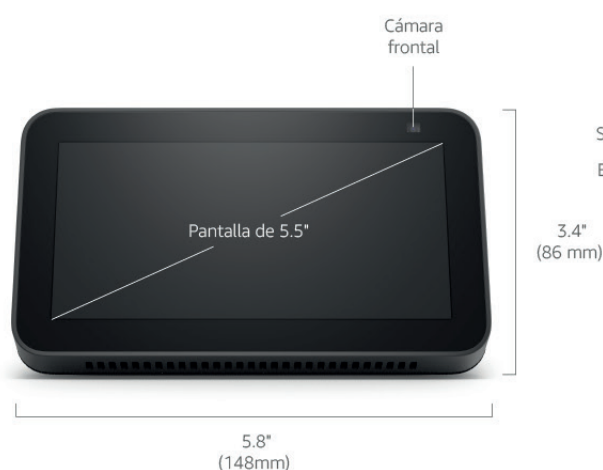

## Asistente Virtual Alexa Con Pantalla 5ta Gen

Tamaño	148 mm x 86 mm x 73 mm (5.8" x 3.4" x 2.9")
Peso	410 gramos. El tamaño y el peso reales pueden variar según el proceso de fabricación.
Pantalla	Pantalla táctil de 5.5".
Cámara	Cámara de 2MP con cubierta integrada (la calidad de la fotografía puede variar calidad/tamaño).
Conectividad Wi-Fi	El wifi de doble banda admite redes wifi 802.11a/b/g/n/ac. No admite la conexión a redes wifi ad-hoc (o de pares).
Conectividad Bluetooth	Perfil Avanzado de Distribución de Audio (A2DP) funciona con la reproducción de audio desde tu dispositivo móvil al Echo Show o desde un Echo Show a una bocina Bluetooth. Perfil de Audio/Video con Control Remoto (AVRCP) para el control de dispositivos móviles. Control de manos libres-no funciona con dispositivos Mac OS X. No funciona con bocinas Bluetooth que requieren un código PIN.
Audio	Bocinas de neodimio de 52 mm (2.0") con radiador de graves pasivo
Requisitos del sistema	El Echo Show 5 viene listo para conectarse a tu wifi. La app de Alexa es compatible con dispositivos Fire OS, Android e iOS y también se puede acceder a ella a través de tu navegador web. Sistemas operativos compatibles. Algunos servicios no están disponibles en todas las regiones y pueden requerir suscripciones adicionales.