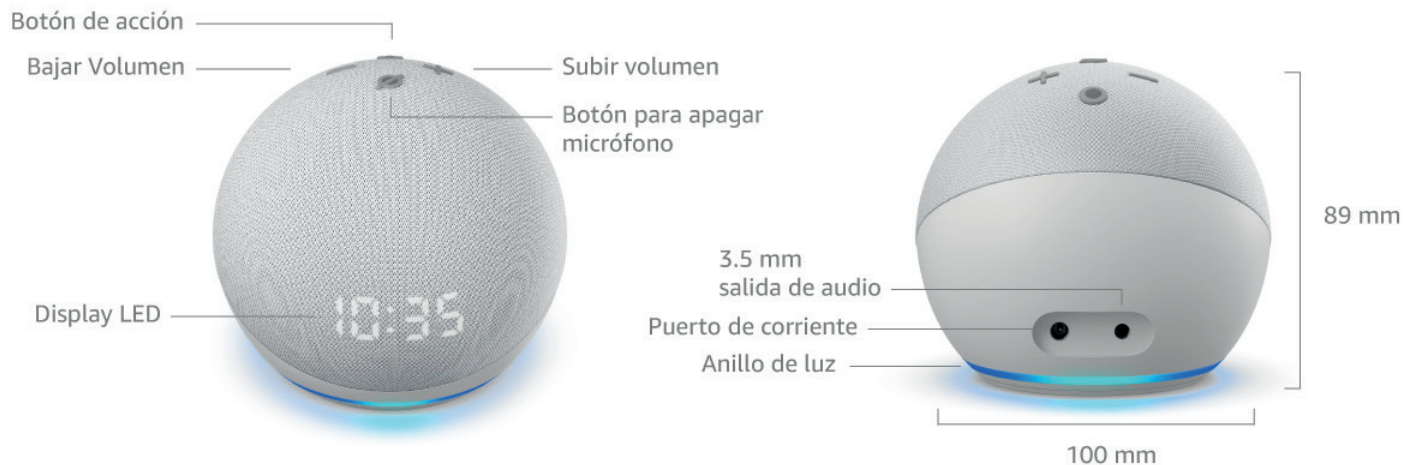

## Asistente Virtual Alexa Con Reloj 4ta Gen

Tamaño	3.9" x 3.9" x 3.5" (100 x 100 x 89 mm)
Peso	328 g El tamaño y el peso reales pueden variar según el proceso de fabricación.
Conexión wifi	El wifi de doble banda es compatible con las redes 802.11 a/b/g/n/ac (2.4 y 5 GHz). No admite la conexión a redes wifi ad-hoc (o de par a par).
Conectividad Bluetooth	El perfil de distribución de audio avanzado (A2DP, por sus siglas en inglés) permite la transmisión de audio desde tu dispositivo móvil a Echo Dot o desde Echo Dot a tu bocina Bluetooth. Perfil de control remoto de audio/video (AVRCP, por sus siglas en inglés) para el control por voz de los dispositivos móviles conectados. El control de voz de manos libres no es compatible con los dispositivos Mac OS X. No se admiten las bocinas Bluetooth que requieren códigos PIN.
Audio	Una bocina de 1.6 pulgadas. Salida de audio estéreo de 3.5 mm para usar con bocinas externas (no se incluye el cable de audio).
Requisitos de sistema	El Echo Dot viene listo para conectarse a tu wifi. La app de Alexa es compatible con los dispositivos Fire OS, Android e iOS y también es accesible a través de tu navegador web. Algunos servicios están sujetos a cambio o cancelación en cualquier momento, pueden no estar disponibles en todas las regiones y pueden requerir suscripciones adicionales.