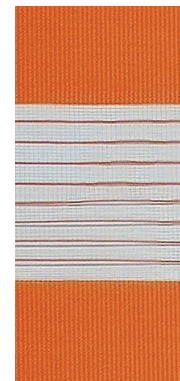

**SEMI TRANSLUCIDA**

2346 White

2347 Oyster

2348 Moka

2349 Gray

2350 Dark Gray

2351 Deep Blue

2352 Pink

2353 Black

2354 Red

2355 Yellow

2356 Orange

2357 Wine

**ESPECIFICACIONES**

COMPOSICIÓN:	100 % POLIÉSTER
ANCHO DE TELA:	280 cm
LARGO DE ROLLO:	50 m
PESO POR M2:	235 / m2 + - 5%
BLOQUEO AL UV:	100%
Grosor de Tela:	0.50 mm
Apertura:	N/A