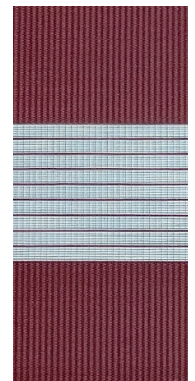

**SEMI TRANSLUCIDA**

2346 White

2347 Oyster

2348 Moka

2349 Gray

2350 Dark Gray

2351 Deep Blue

2352 Pink

2353 Black

2354 Red

2355 Yellow

2356 Orange

2357 Wine

**ESPECIFICACIONES**

COMPOSICIÓN:	100 % POLIÉSTER
ANCHO DE TELA:	280 cm
LARGO DE ROLLO:	50 m
PESO POR M2:	235 / m2 + - 5%
BLOQUEO AL UV:	100%
Grosor de Tela:	0.50 mm
Apertura:	N/A

**APLICACIONES**

Sheer