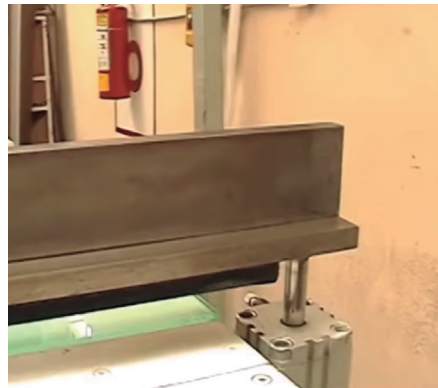

MESA DE CORTE MANUAL
DISTRIBUIDORA AUTORIZADO

www.maximadistribuidora.mx

MESA DE CORTE MANUAL

DESCRIPCIÓN:

Mesa manual para corte y escuadre de telas para persianas con superficie de 9 m² soportada sobre estructura metálica pintada en color blanco, sistema de corte manual mediante regla. Cubierta iluminada.

ESPECIFICACIONES

1. Cubierta 3 x 2 x 1 m. de altura.
2. Cubierta de vidrio templado 1 x 3 m x 12 mm. Iluminado con balastro electrónico y acrílico blanco lechoso de 1 x 3 m.
3. Regla de corte y prensa para tela en material cold rolled de 5/8" x 2 1/2" x 3 m. de largo.
4. Elevación mediante pedal que acciona dos pistones neumáticos.
5. Soporte giratorio para rollo de tela desmontable para despachar.