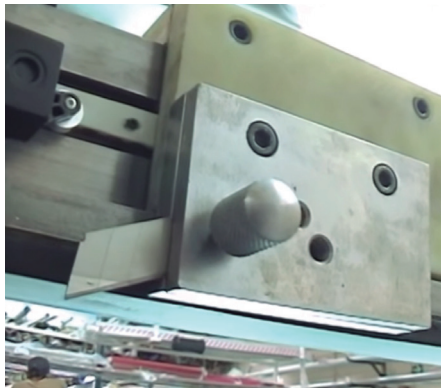

# MESA DE CORTE AUTOMÁTICA

## DESCRIPCIÓN:

Mesa para corte automática y escuadre de telas para persianas con superficie de 9m<sup>2</sup> soportada sobre estructura metálica pintada en color blanco, sistema de corte automático mediante regla y cubierta de vidrio iluminada.

## ESPECIFICACIONES

1. Cubierta 3 x 3 x 1 m. de altura.
2. Cubierta de vidrio templado 1 x 3 m x 12 mm. Iluminado con balastro electrónico y acrílico blanco lechoso de 1 x 3 m.
3. Regla de corte automático y prensa para tela en material cold rolled de 5/8" x 2 1/2" x 3 m. de largo.
4. Caja central de encendido, botones de avance-regreso de corte. Timer para regular velocidad de corte. Botón apagado de emergencia.
5. Elevación mediante pedal que acciona dos pistones neumáticos.
6. Soporte giratorio para rollo de tela desmontable para despachar.