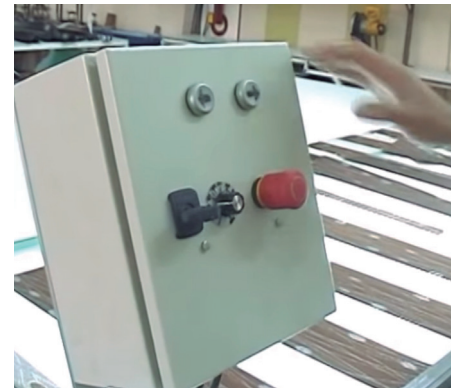

# MESA DE CORTE AUTOMÁTICA

## DESCRIPCIÓN:

Mesa para corte automática y escuadre de telas para persianas con superficie de 9m<sup>2</sup> soportada sobre estructura metálica pintada en color blanco, sistema de corte automático mediante regla y cubierta de vidrio iluminada.

## ESPECIFICACIONES

1. Cubierta 3 x 3 x 1 m. de altura.
2. Cubierta de vidrio templado 1 x 3 m x 12 mm. Iluminado con balastro electrónico y acrílico blanco lechoso de 1 x 3 m.
3. Regla de corte automático y prensa para tela en material cold rolled de 5/8" x 2 1/2" x 3 m. de largo.
4. Caja central de encendido, botones de avance-regreso de corte. Timer para regular velocidad de corte. Botón apagado de emergencia.
5. Elevación mediante pedal que acciona dos pistones neumáticos.
6. Soporte giratorio para rollo de tela desmontable para despachar.